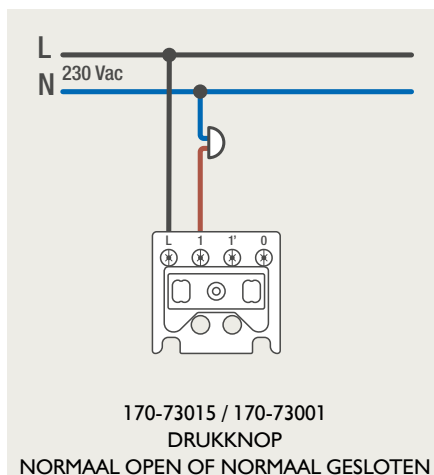

Inbouwmaterial aansluitschema's

- D.1
- D.2
- D.3
- D.4
- D.5
- D.6

De meest recente informatie vind je op www.niko.eu