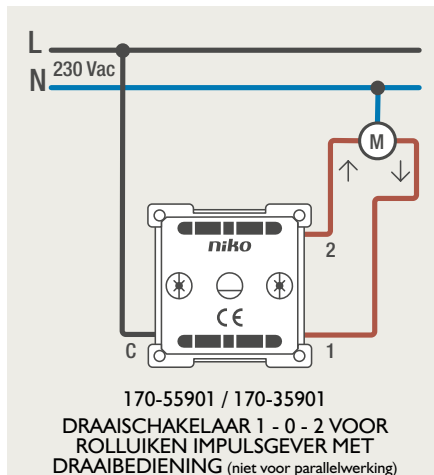

Inbouwmaterial aansluitschema's

- D.1
- D.2
- D.3
- D.4
- D.5
- D.6

De meest recente informatie vind je op www.niko.eu