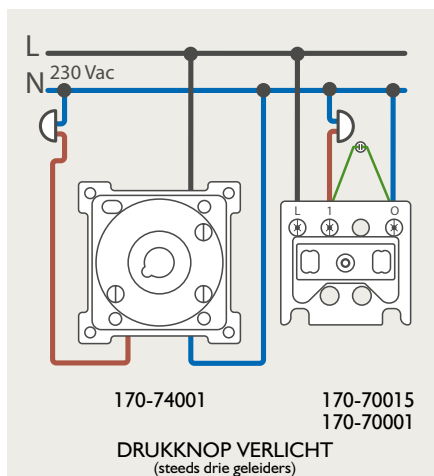

Inbouwmaterial aansluitschema's

- D.1
- D.2
- D.3
- D.4
- D.5
- D.6

De meest recente informatie vind je op www.niko.eu